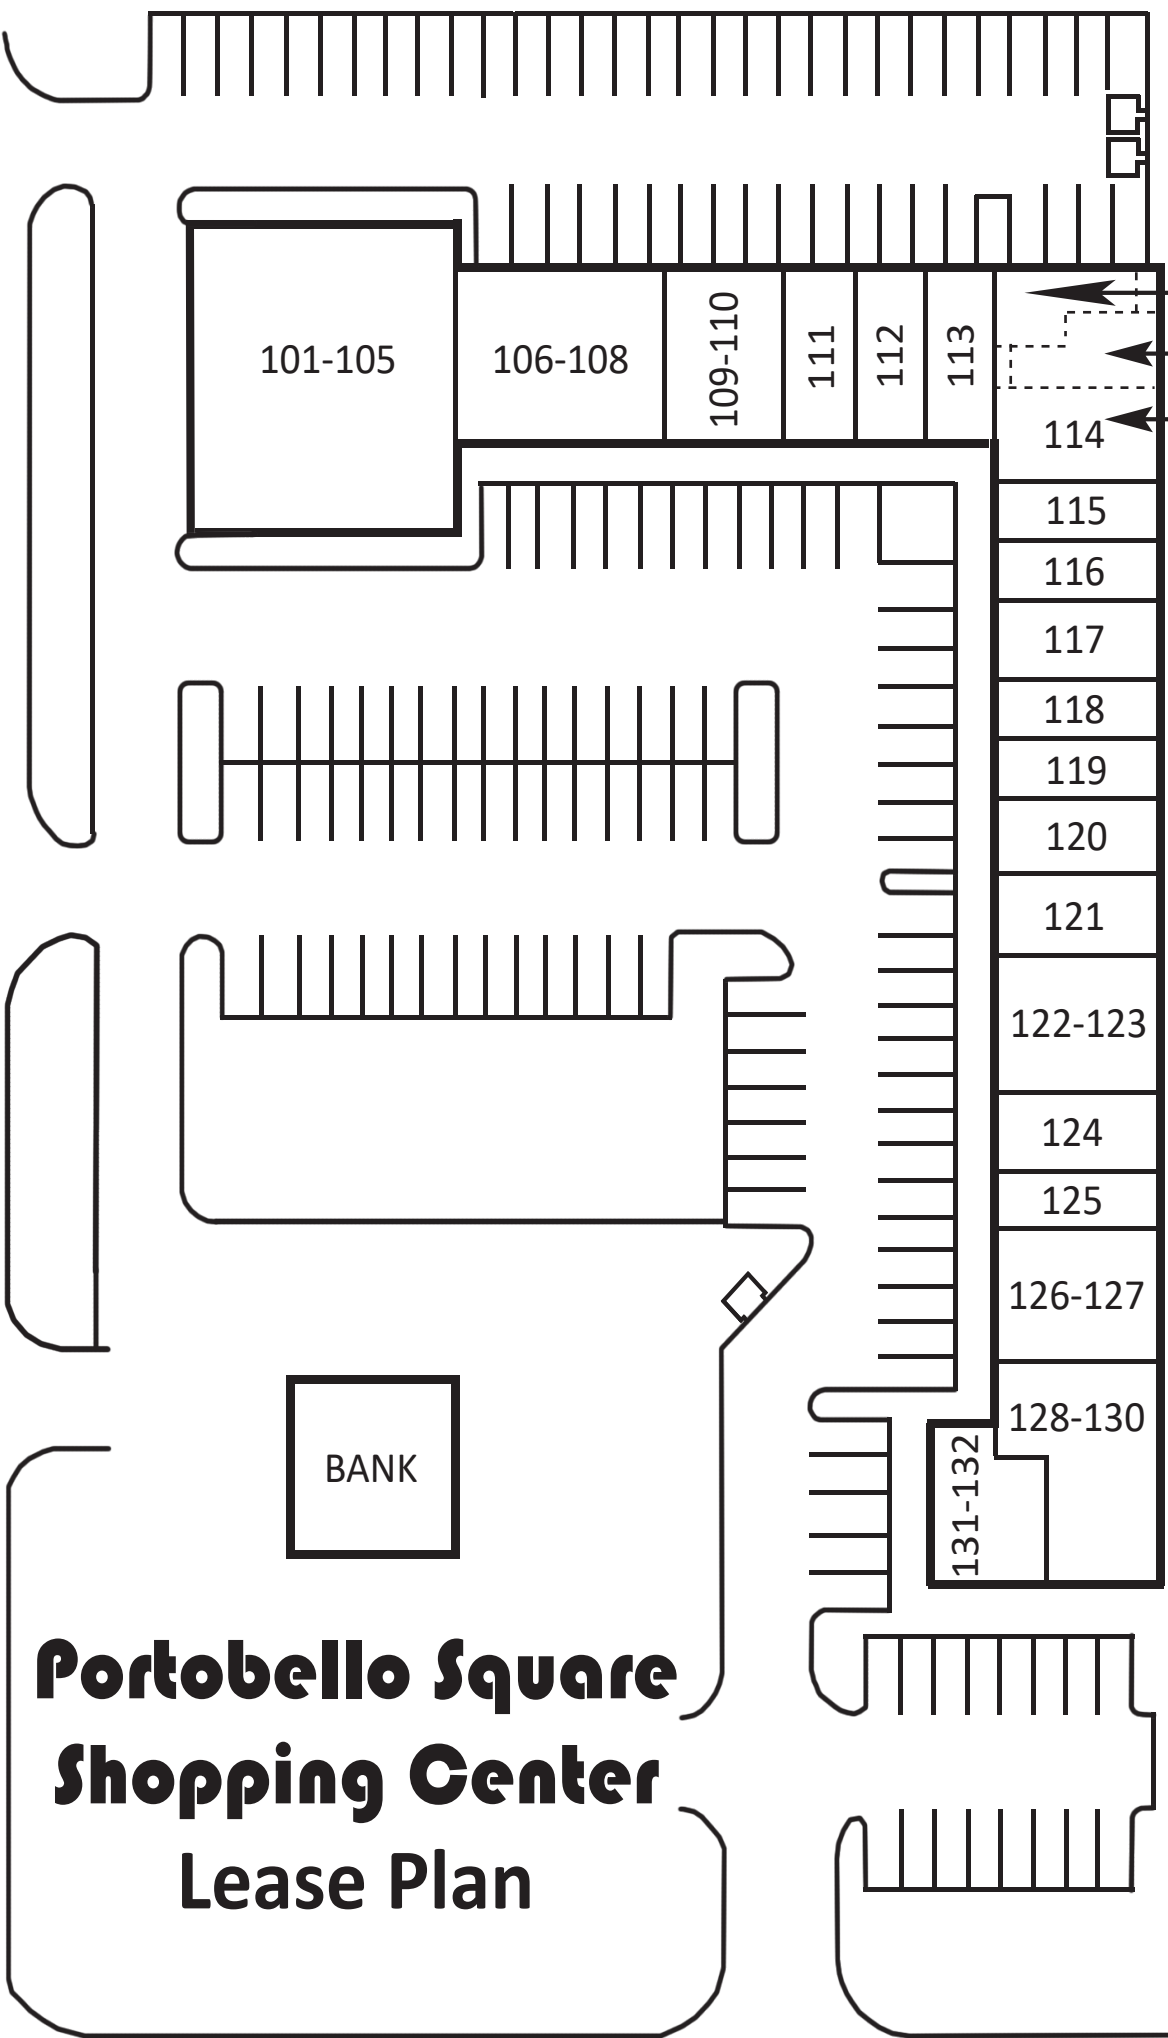

131st STREET (VONN ROAD)

**Portobello Square
Shopping Center
Lease Plan**

101-105

106-108

109-110

111

112

113

114

115

116

117

118

119

120

121

122-123

124

125

126-127

128-130

131-132

201

202

203

PARK BOULEVARD (ROUTE 694)